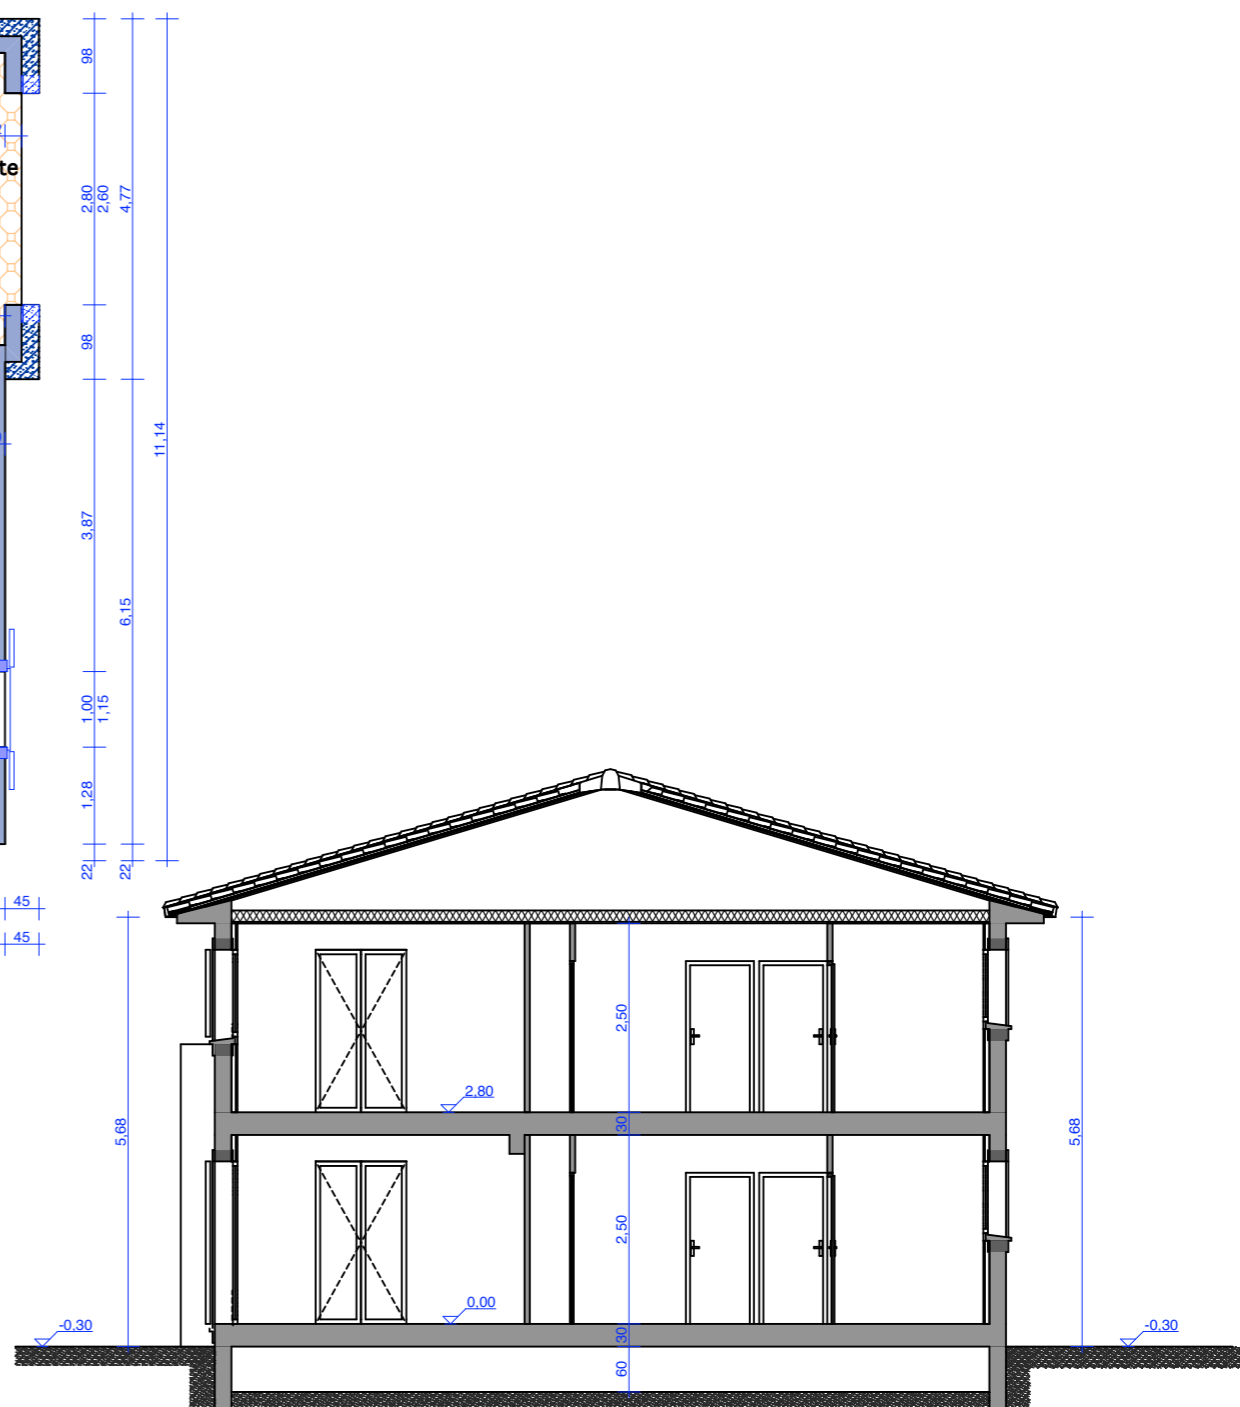

PLAN REZ DE CHAUSSEE ECHELLE 1/100

COUPE ECHELLE 1/100

F.D. Architecture

Espace Casinca Folelli 20213 Penta Di Casinca
Tel: 04 95 36 59 93 Fax: 04 95 36 40 34
Email: dominique.federici@wanadoo.fr

Date

12/04/2007

Phase

PC

Maître D'Ouvrage

SARL Albertini Immobilier

OPERATION

CREATION DE 22 LOGEMENTS

DOCUMENTS

BATIMENT D

Echelle

1:100

Plan N°